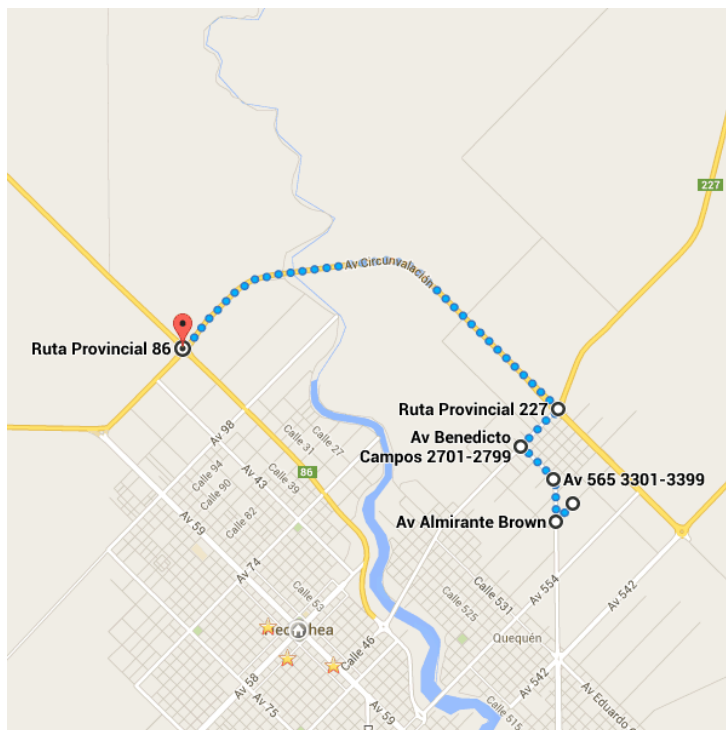

- ↑

3. Dirígete al **suroeste** por **Calle 562** hacia **Av Almirante Brown**.

300 metros
- ↷

4. Gira a la **derecha** con dirección a **Av Almirante Brown**.

500 metros
- ↑

5. Continúa por **Av 565**

i El destino está a la izquierda.

13 metros

600 metros/7 min

○ Av Benedicto Campos 2701-2799

Quequén, Buenos Aires

- ↑

8. Dirígete al **nordeste** por **Av Benedicto Campos** hacia **Av 565**.

650 metros

9. Gira levemente a la izquierda en Av

Circunvalación

i El destino está a la izquierda.

100 metros

750 metros/10 min

Ruta Provincial 227

Quequén, Buenos Aires

10. Dirígete al **noroeste** hacia **RP 227**.

53 metros

11. Continúa recto hacia **Av Circunvalación**

5.4 km

12. Gira levemente a la **derecha**

210 metros

13. Entra en la rotonda

i El destino está a la izquierda.

75 metros

5.8 km/1 h 10 min