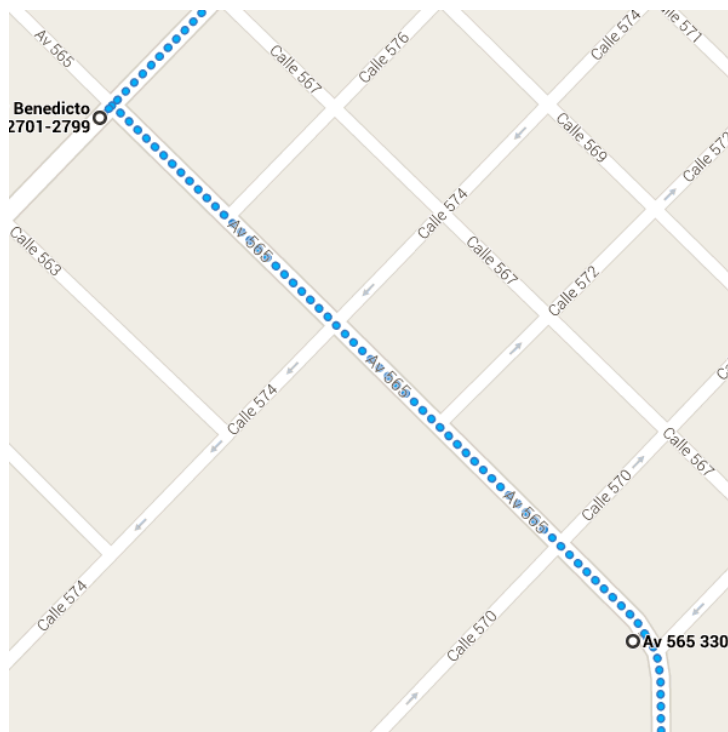

- ↑

3. Dirígete al **suroeste** por **Calle 562** hacia **Av Almirante Brown**.

300 metros
- ↷

4. Gira a la **derecha** con dirección a **Av Almirante Brown**.

500 metros
- ↑

5. Continúa por **Av 565**

i El destino está a la izquierda.

17 metros

850 metros/10 min

○ Av 565 3301-3399

Quequén, Buenos Aires

- ↑

6. Dirígete al **noroeste** por **Av 565** hacia **Calle 570**.

600 metros
- ↶

7. Gira a la **izquierda** con dirección a **Av Benedicto Campos**.

13 metros

600 metros/7 min

○ Av Benedicto Campos 2701-2799

Quequén, Buenos Aires

- ↑

8. Dirígete al **nordeste** por **Av Benedicto Campos** hacia **Av 565**.

650 metros

9. Gira levemente a la izquierda en Av

Circunvalación

i El destino está a la izquierda.

100 metros

750 metros/10 min

Ruta Provincial 227

Quequén, Buenos Aires

10. Dirígete al **noroeste** hacia **RP 227**.

53 metros