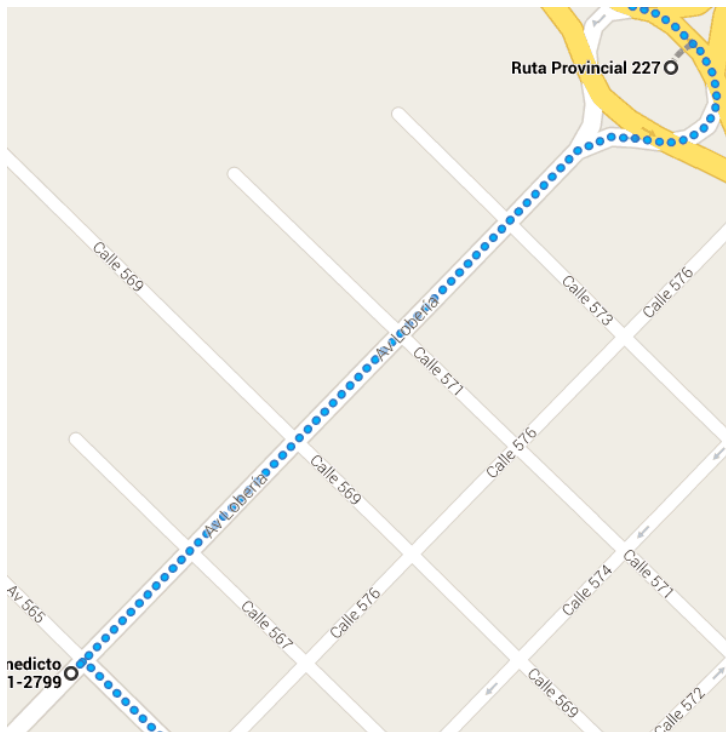

- ↑

3. Dirígete al **suroeste** por **Calle 562** hacia **Av Almirante Brown**.

300 metros
- ↷

4. Gira a la **derecha** con dirección a **Av Almirante Brown**.

500 metros
- ↑

5. Continúa por **Av 565**

i El destino está a la izquierda.

17 metros

850 metros/10 min

○ Av 565 3301-3399

Quequén, Buenos Aires

- ↑

6. Dirígete al **noroeste** por **Av 565** hacia **Calle 570**.

600 metros
- ↶

7. Gira a la **izquierda** con dirección a **Av Benedicto Campos**.

13 metros

600 metros/7 min

○ Av Benedicto Campos 2701-2799

Quequén, Buenos Aires

- ↑

8. Dirígete al **nordeste** por **Av Benedicto Campos** hacia **Av 565**.

650 metros

9. Gira levemente a la izquierda en Av

Circunvalación

i El destino está a la izquierda.

100 metros

750 metros/10 min

Ruta Provincial 227

Quequén, Buenos Aires

10. Dirígete al **noroeste** hacia **RP 227**.

53 metros