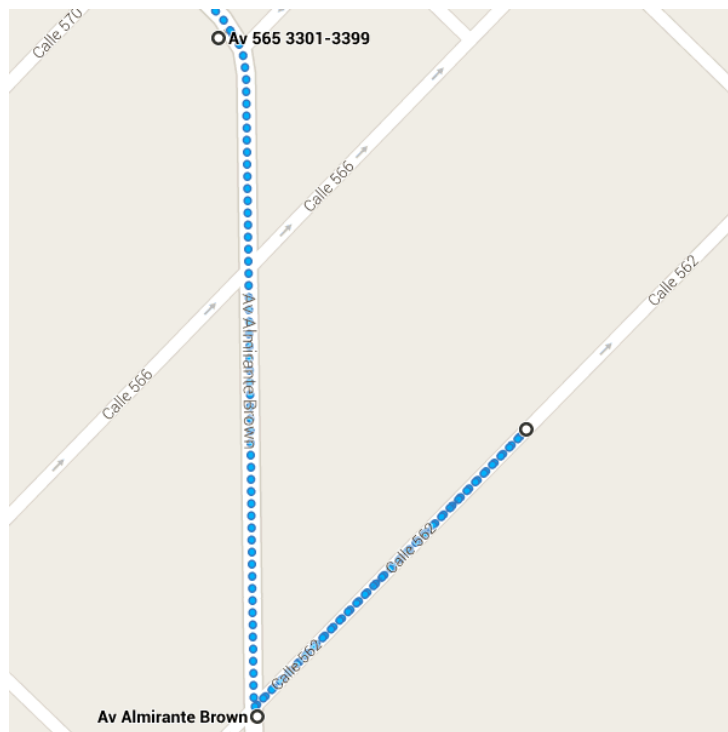

- ↑

3. Dirígete al **suroeste** por **Calle 562** hacia **Av Almirante Brown**.

300 metros
- ↷

4. Gira a la **derecha** con dirección a **Av Almirante Brown**.

500 metros
- ↑

5. Continúa por **Av 565**

i El destino está a la izquierda.

17 metros

850 metros/10 min

○ Av 565 3301-3399

Quequén, Buenos Aires

- ↑

6. Dirígete al **noroeste** por **Av 565** hacia **Calle 570**.

600 metros
- ↶

7. Gira a la **izquierda** con dirección a **Av Benedicto Campos**.

13 metros

600 metros/7 min

○ Av Benedicto Campos 2701-2799

Quequén, Buenos Aires

- ↑

8. Dirígete al **nordeste** por **Av Benedicto Campos** hacia **Av 565**.

650 metros

9. Gira levemente a la izquierda en Av

Circunvalación

i El destino está a la izquierda.

100 metros

750 metros/10 min

Ruta Provincial 227

Quequén, Buenos Aires

10. Dirígete al **noroeste** hacia **RP 227**.

53 metros